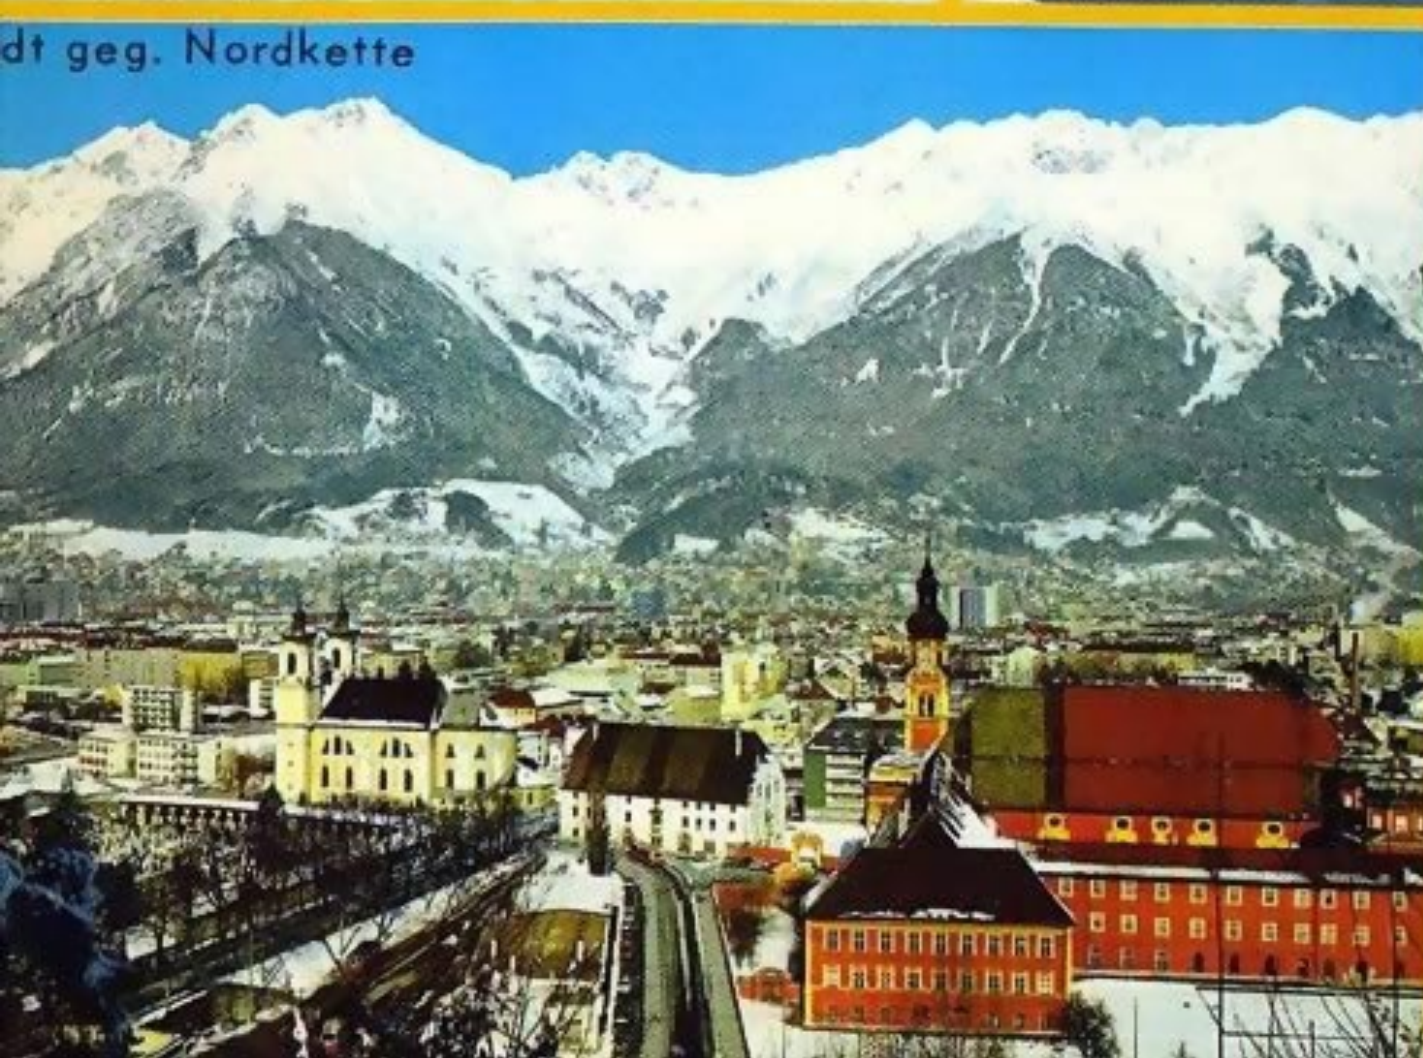

Salzburg

Falsburg

TIROL

Innsbruck

ЕУРОПАБРИЦКЕ

Maria Theresienstrasse

Am Thunersee

Bobbahn

Olymp. Sprungschanze

dt geg. Nordkette

Olympische Kampfstätten
INNSBRUCK **TIROL**

Abfahrts-
Läufer

Axamer Lizum

innbruck

LE
TEMPAS
123 KH.

Am ar arbor
in du gr ajam
si intender
si de mure

75.

Si 207
municipal
Fotografia

Oslo, Norway

VIGELANDS.

ANLEGGET

Norway Garanger Fjord
"The seven sisters"

Stockholm Mariatorget

Stockholm - Wasa warship

*Orpheus Fountain
(Carl Milles)
Stockholm*

Schalons Spiez

GENEVE LA NUIT

SPIEZ

Zweisimmen

Spiez

Luzern-Kapellbrücke