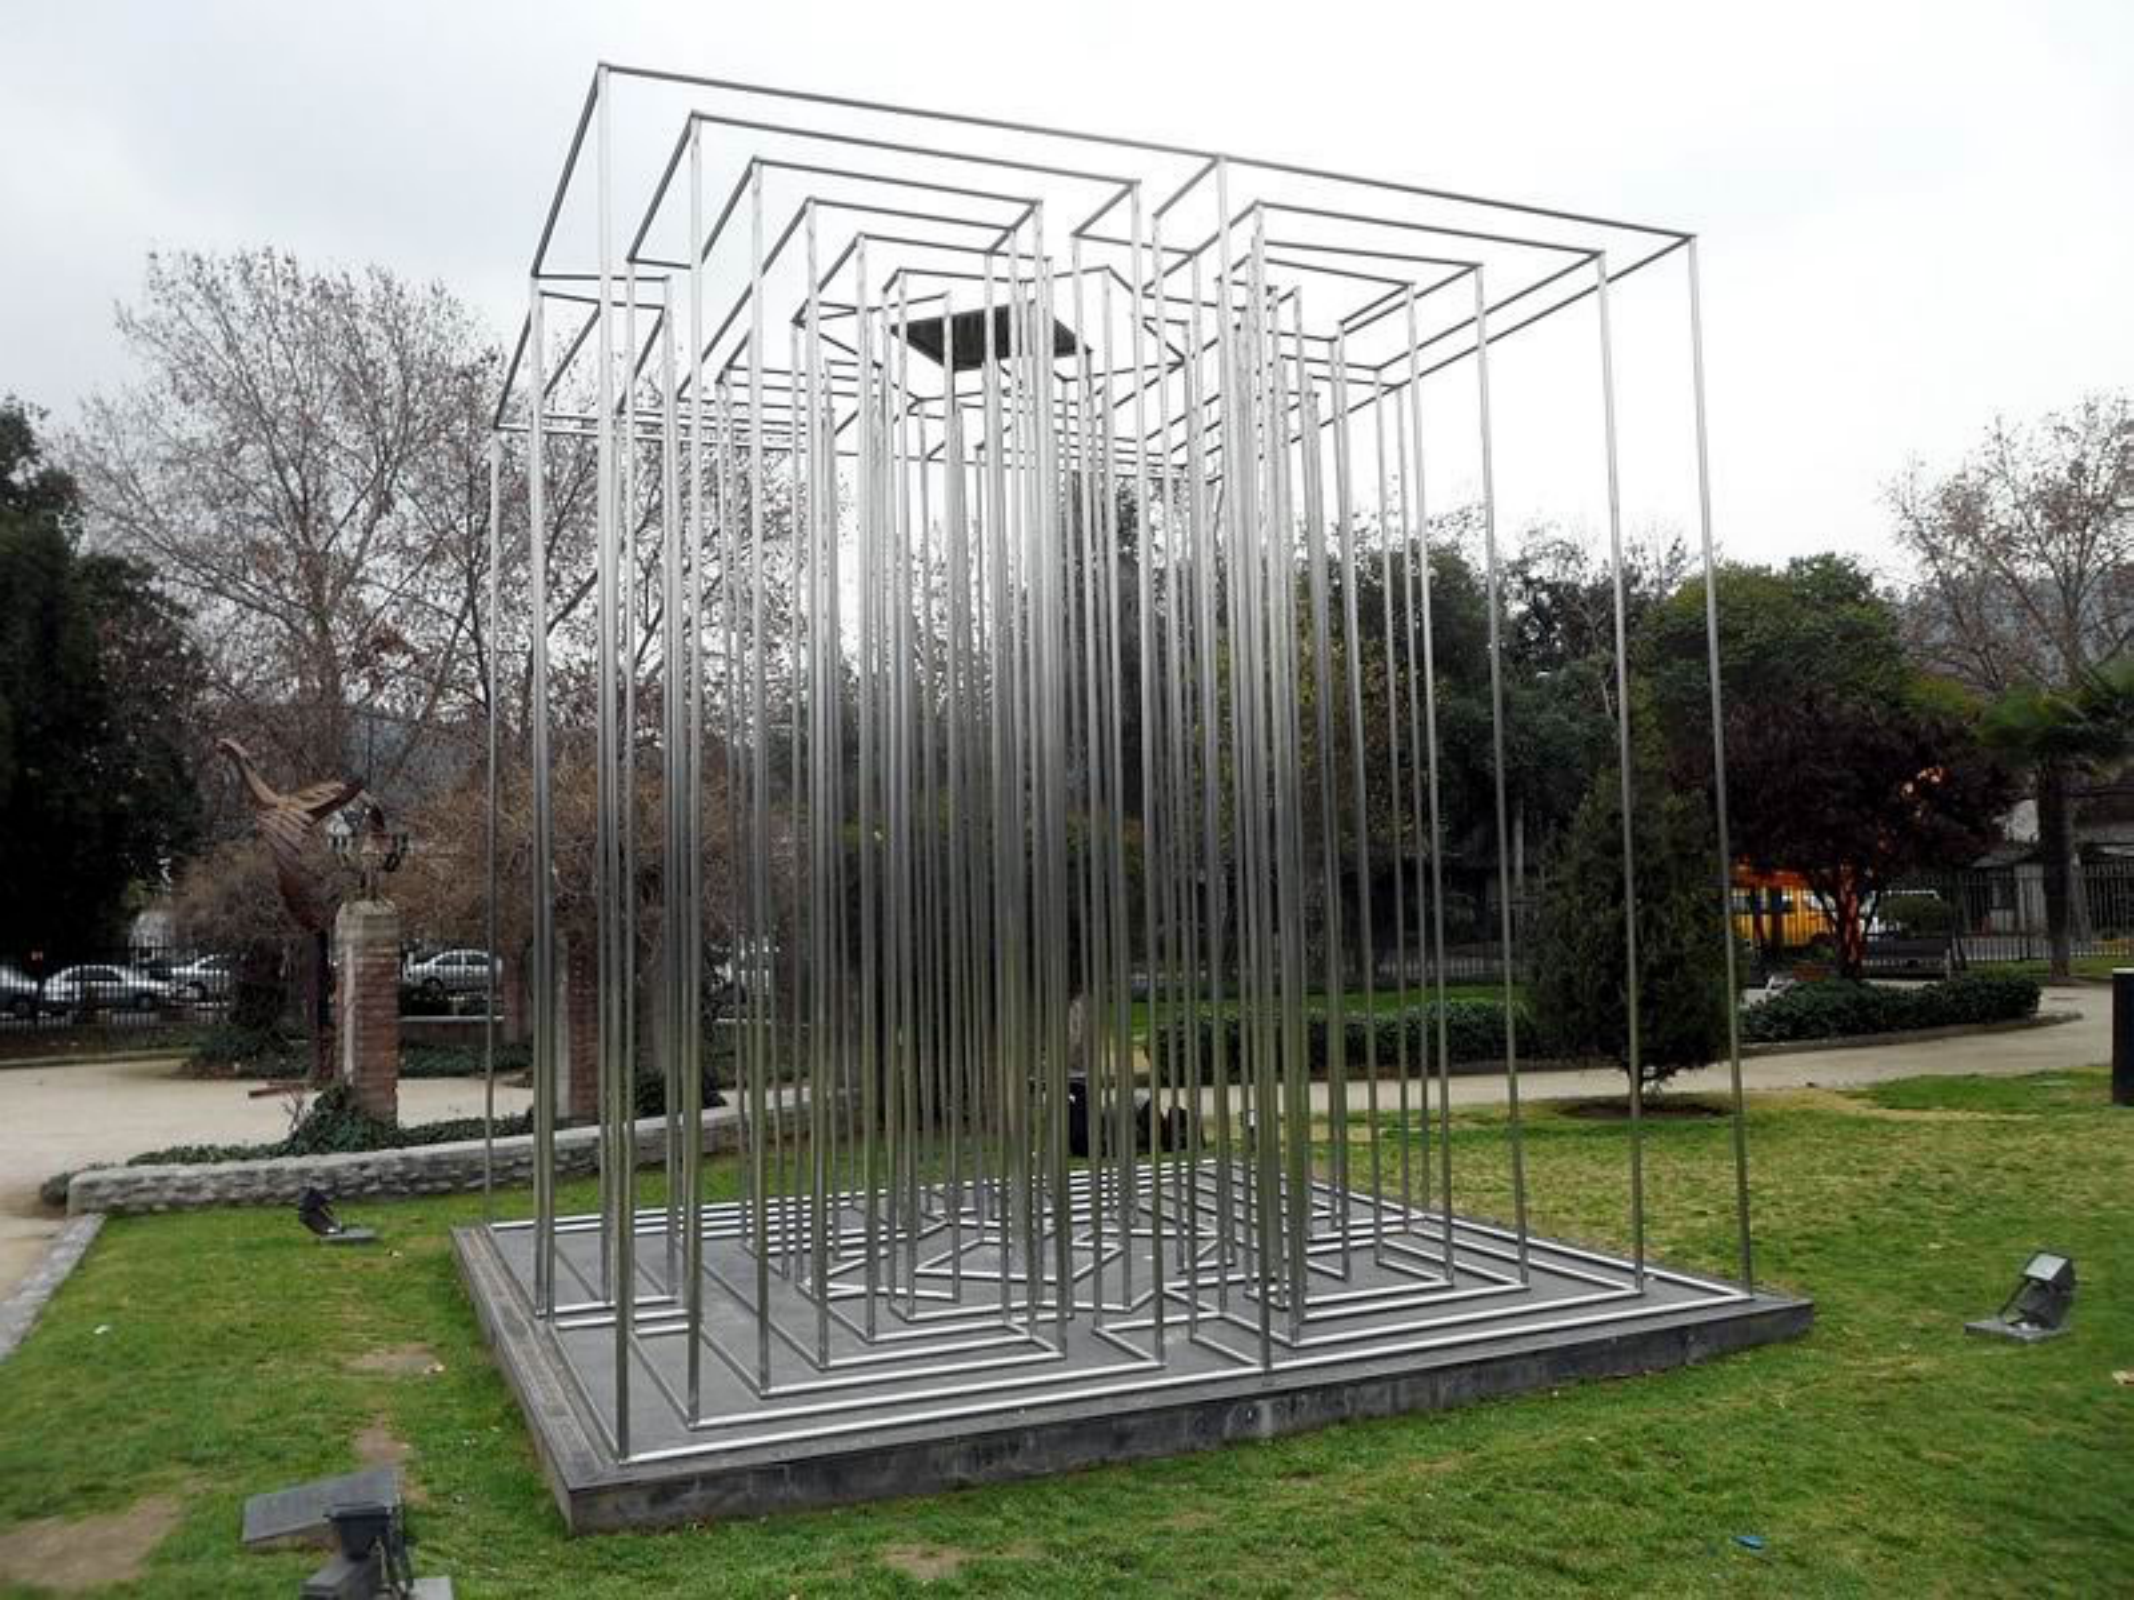

FRENTE A LA MONTAÑA II
BRONCE
DONACIÓN DE LA ESCUELA TORRE
ANGÉLICA PERIC
JUNIO 2008

VIRI S. VERTICALES
CLAUDIO GIROLA
E.C. 1900

Soler

erinto cerra

NAME OF THE BENCH
AND ARTIST
DATE OF INSTALLATION
LOCATION OF THE BENCH
INSTITUTION

VUELO I
LUCIA WAISSER
SEP 1 1948
DONACION
CEMENTO MELON S.A.

Lady DD