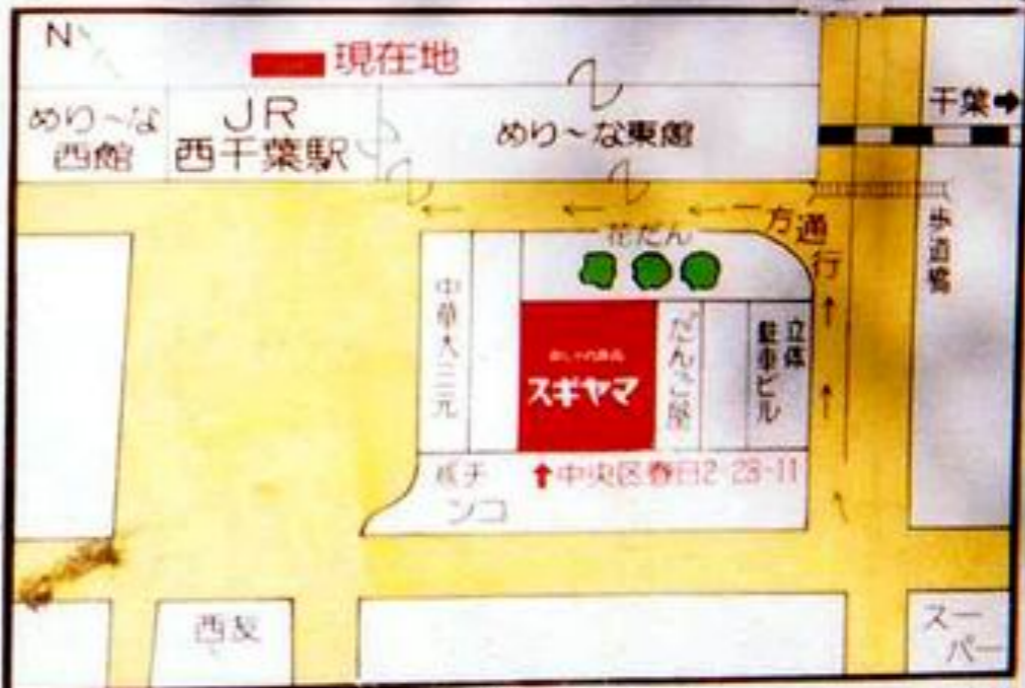

JR 西千葉駅南口めり～な前
TEL 245-1246