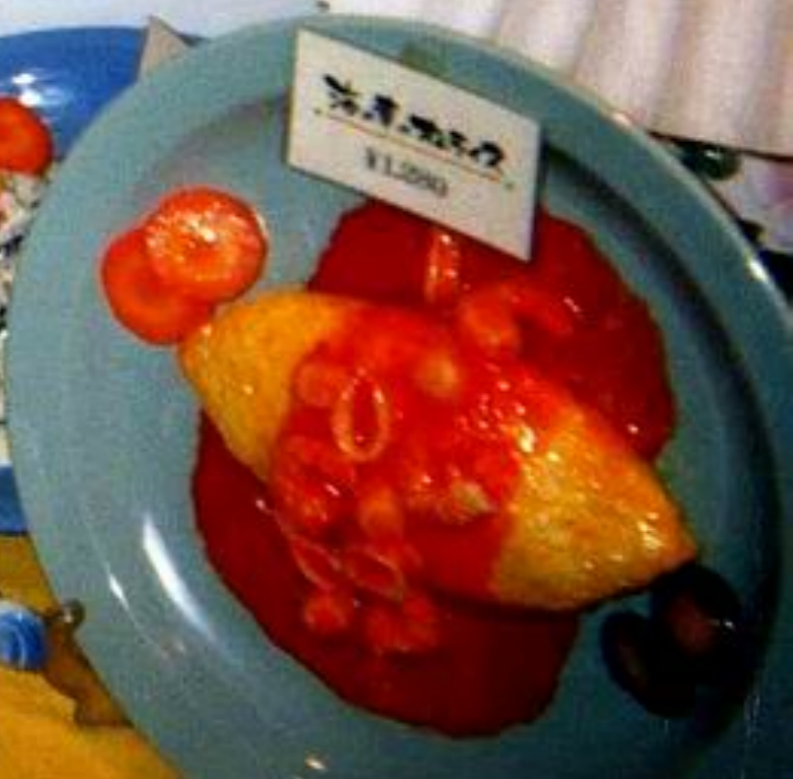

ゆでたて!
卵麺
¥100

ゆでたて!
卵麺
¥100

ゆでたて!
卵麺
¥100

ゆでたて!
卵麺
¥100