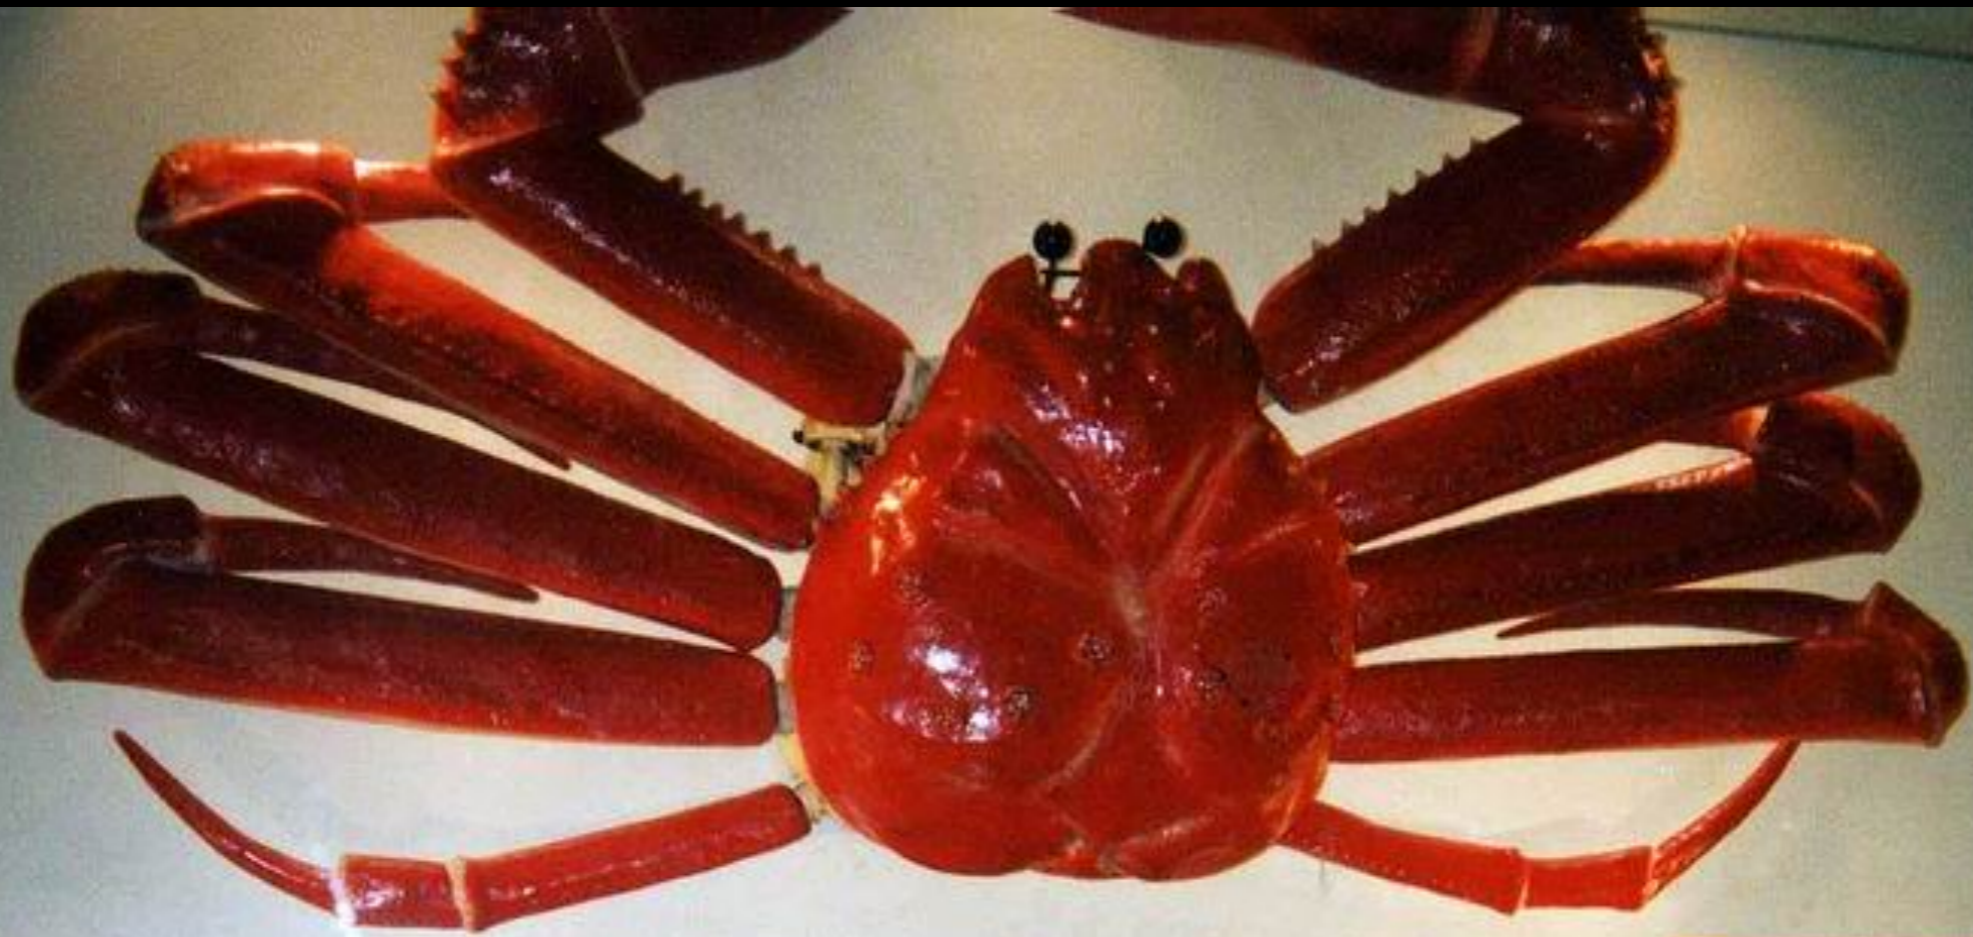

カラオケ
DANCE

かに通樂

JRI

千葉駅前店

僕の名前は

ふじお

夏休み子供企画
8月1日土~16日日
◆ご来店頂いたお子様(小学生以下)に
もれなく **ホクトモンスター**
グッズ プレゼント
※お子様定食もご利用しておりますので、どうぞお気軽に
ご来店ください
かに通樂